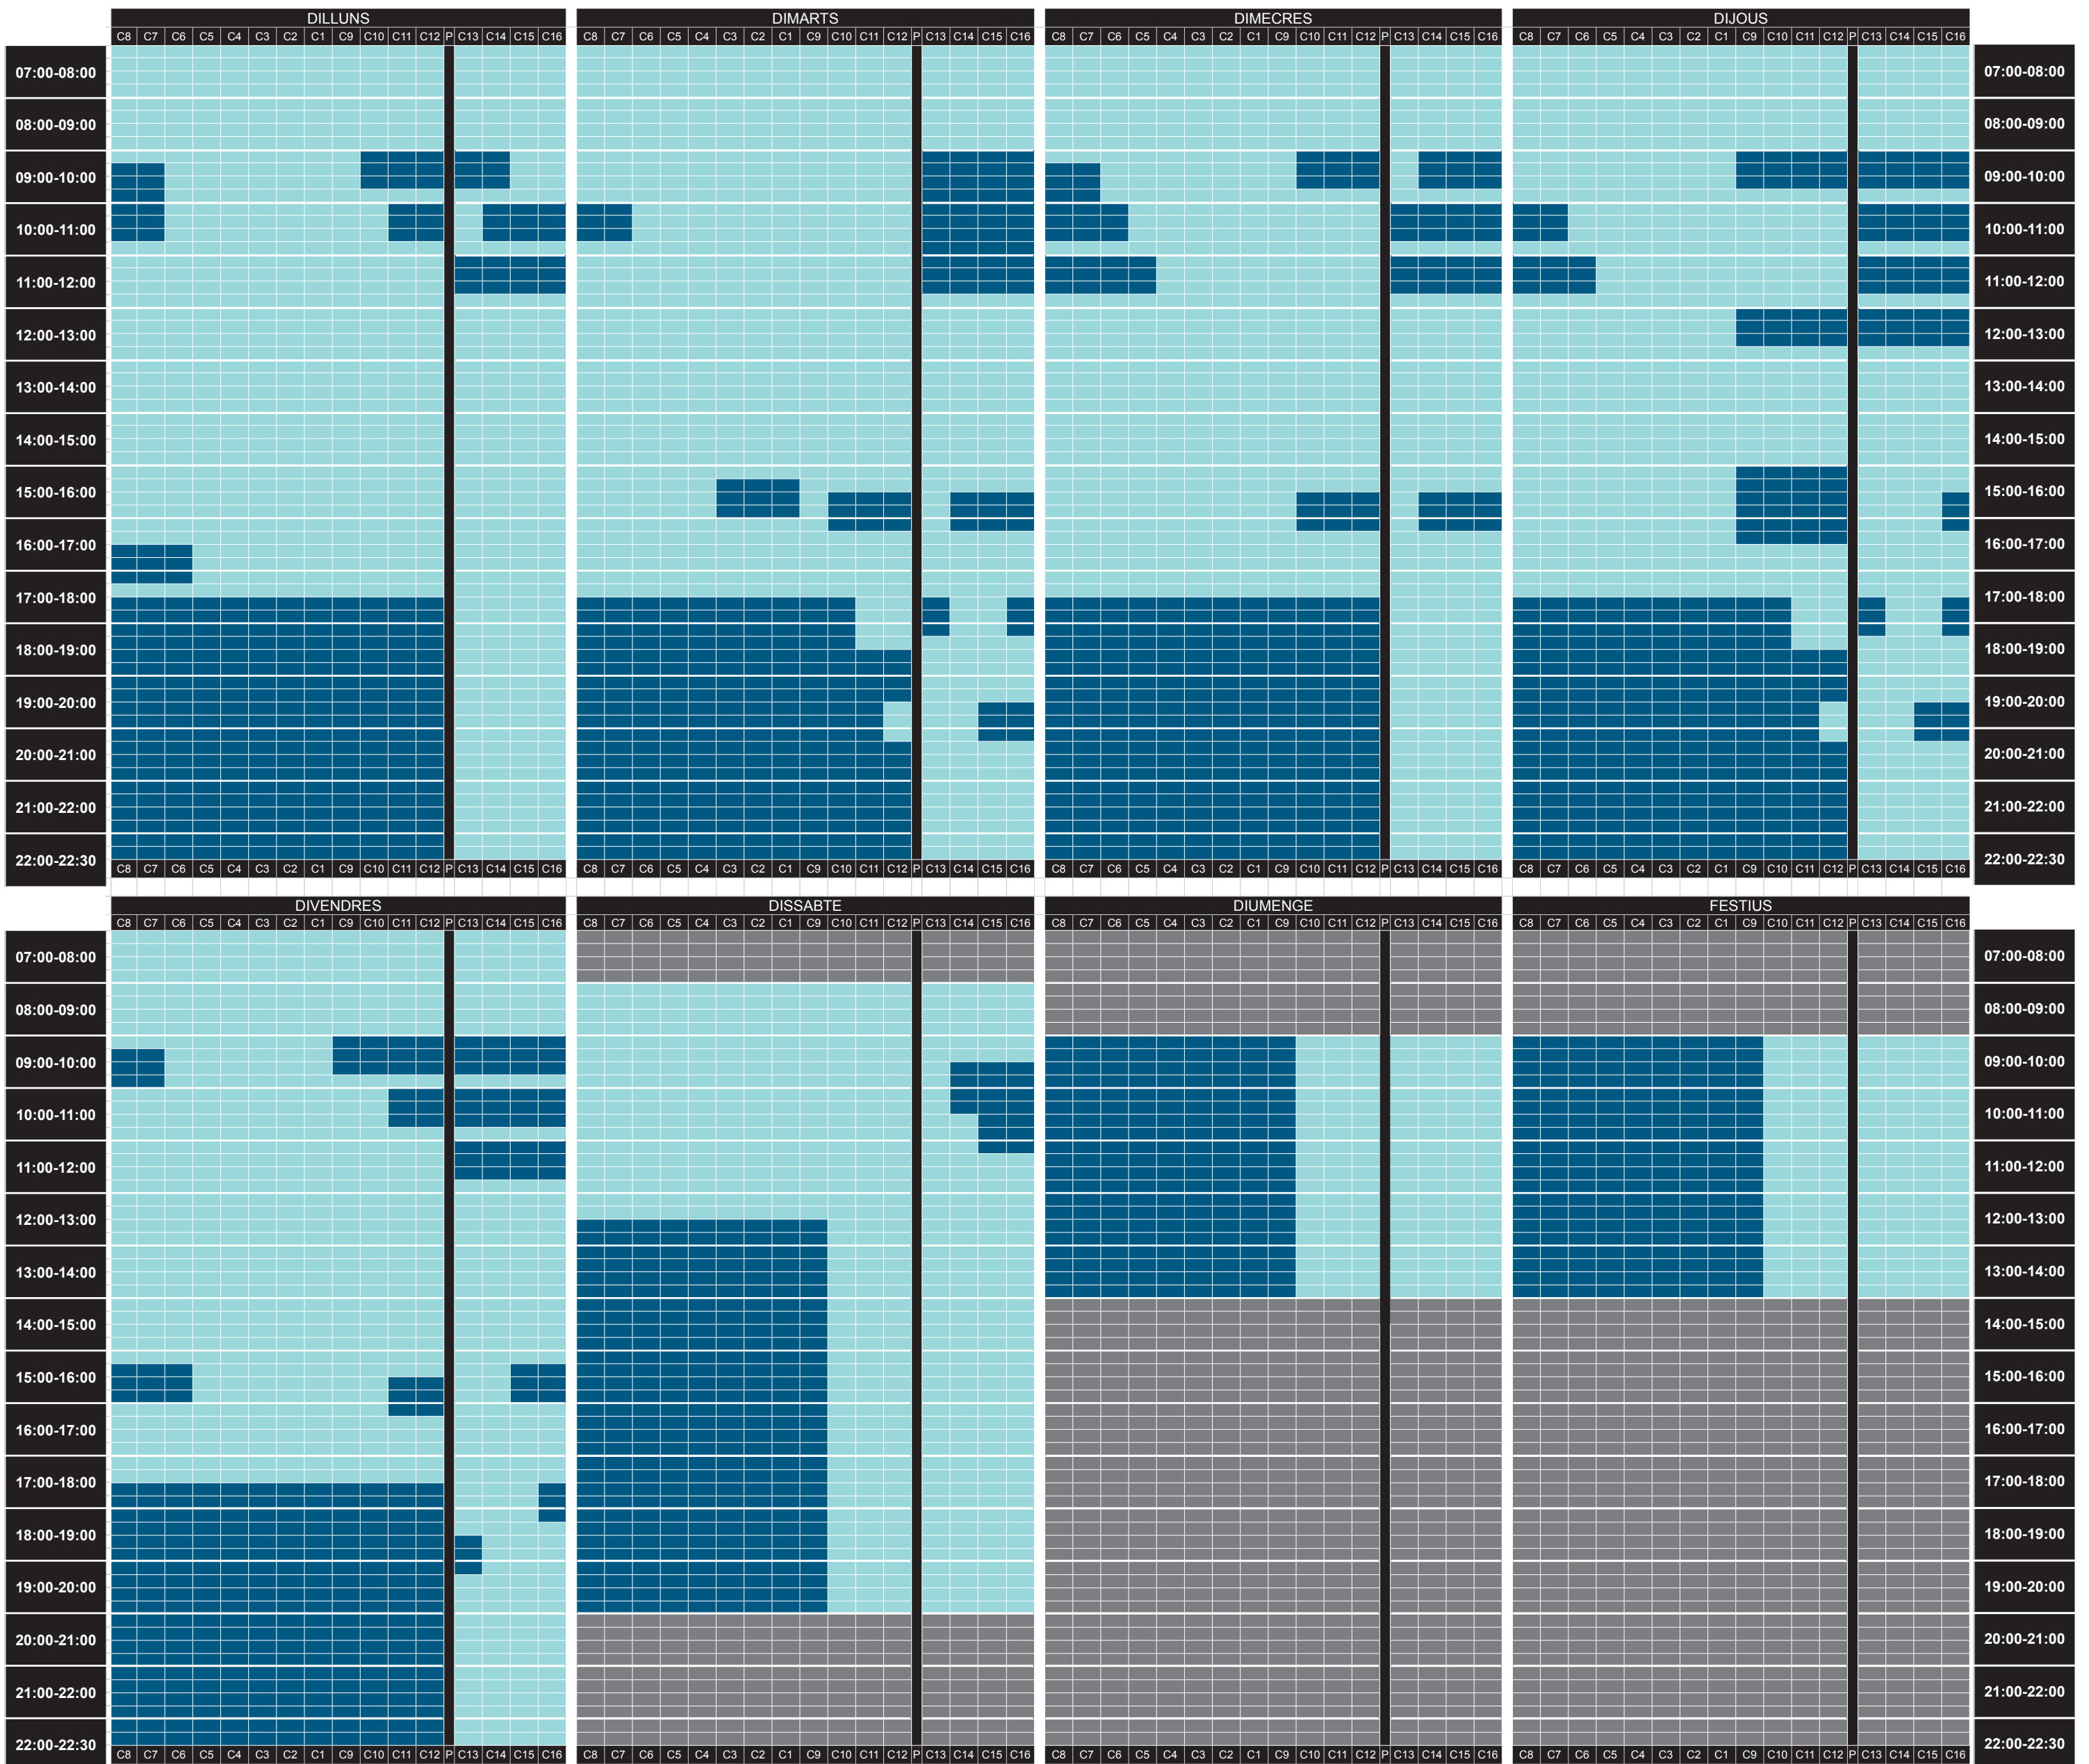

OCUPACIÓ PISCINES

Ocupació piscina gran – A partir de l'1 de març

Ocupació piscina petita – A partir de l'1 de març