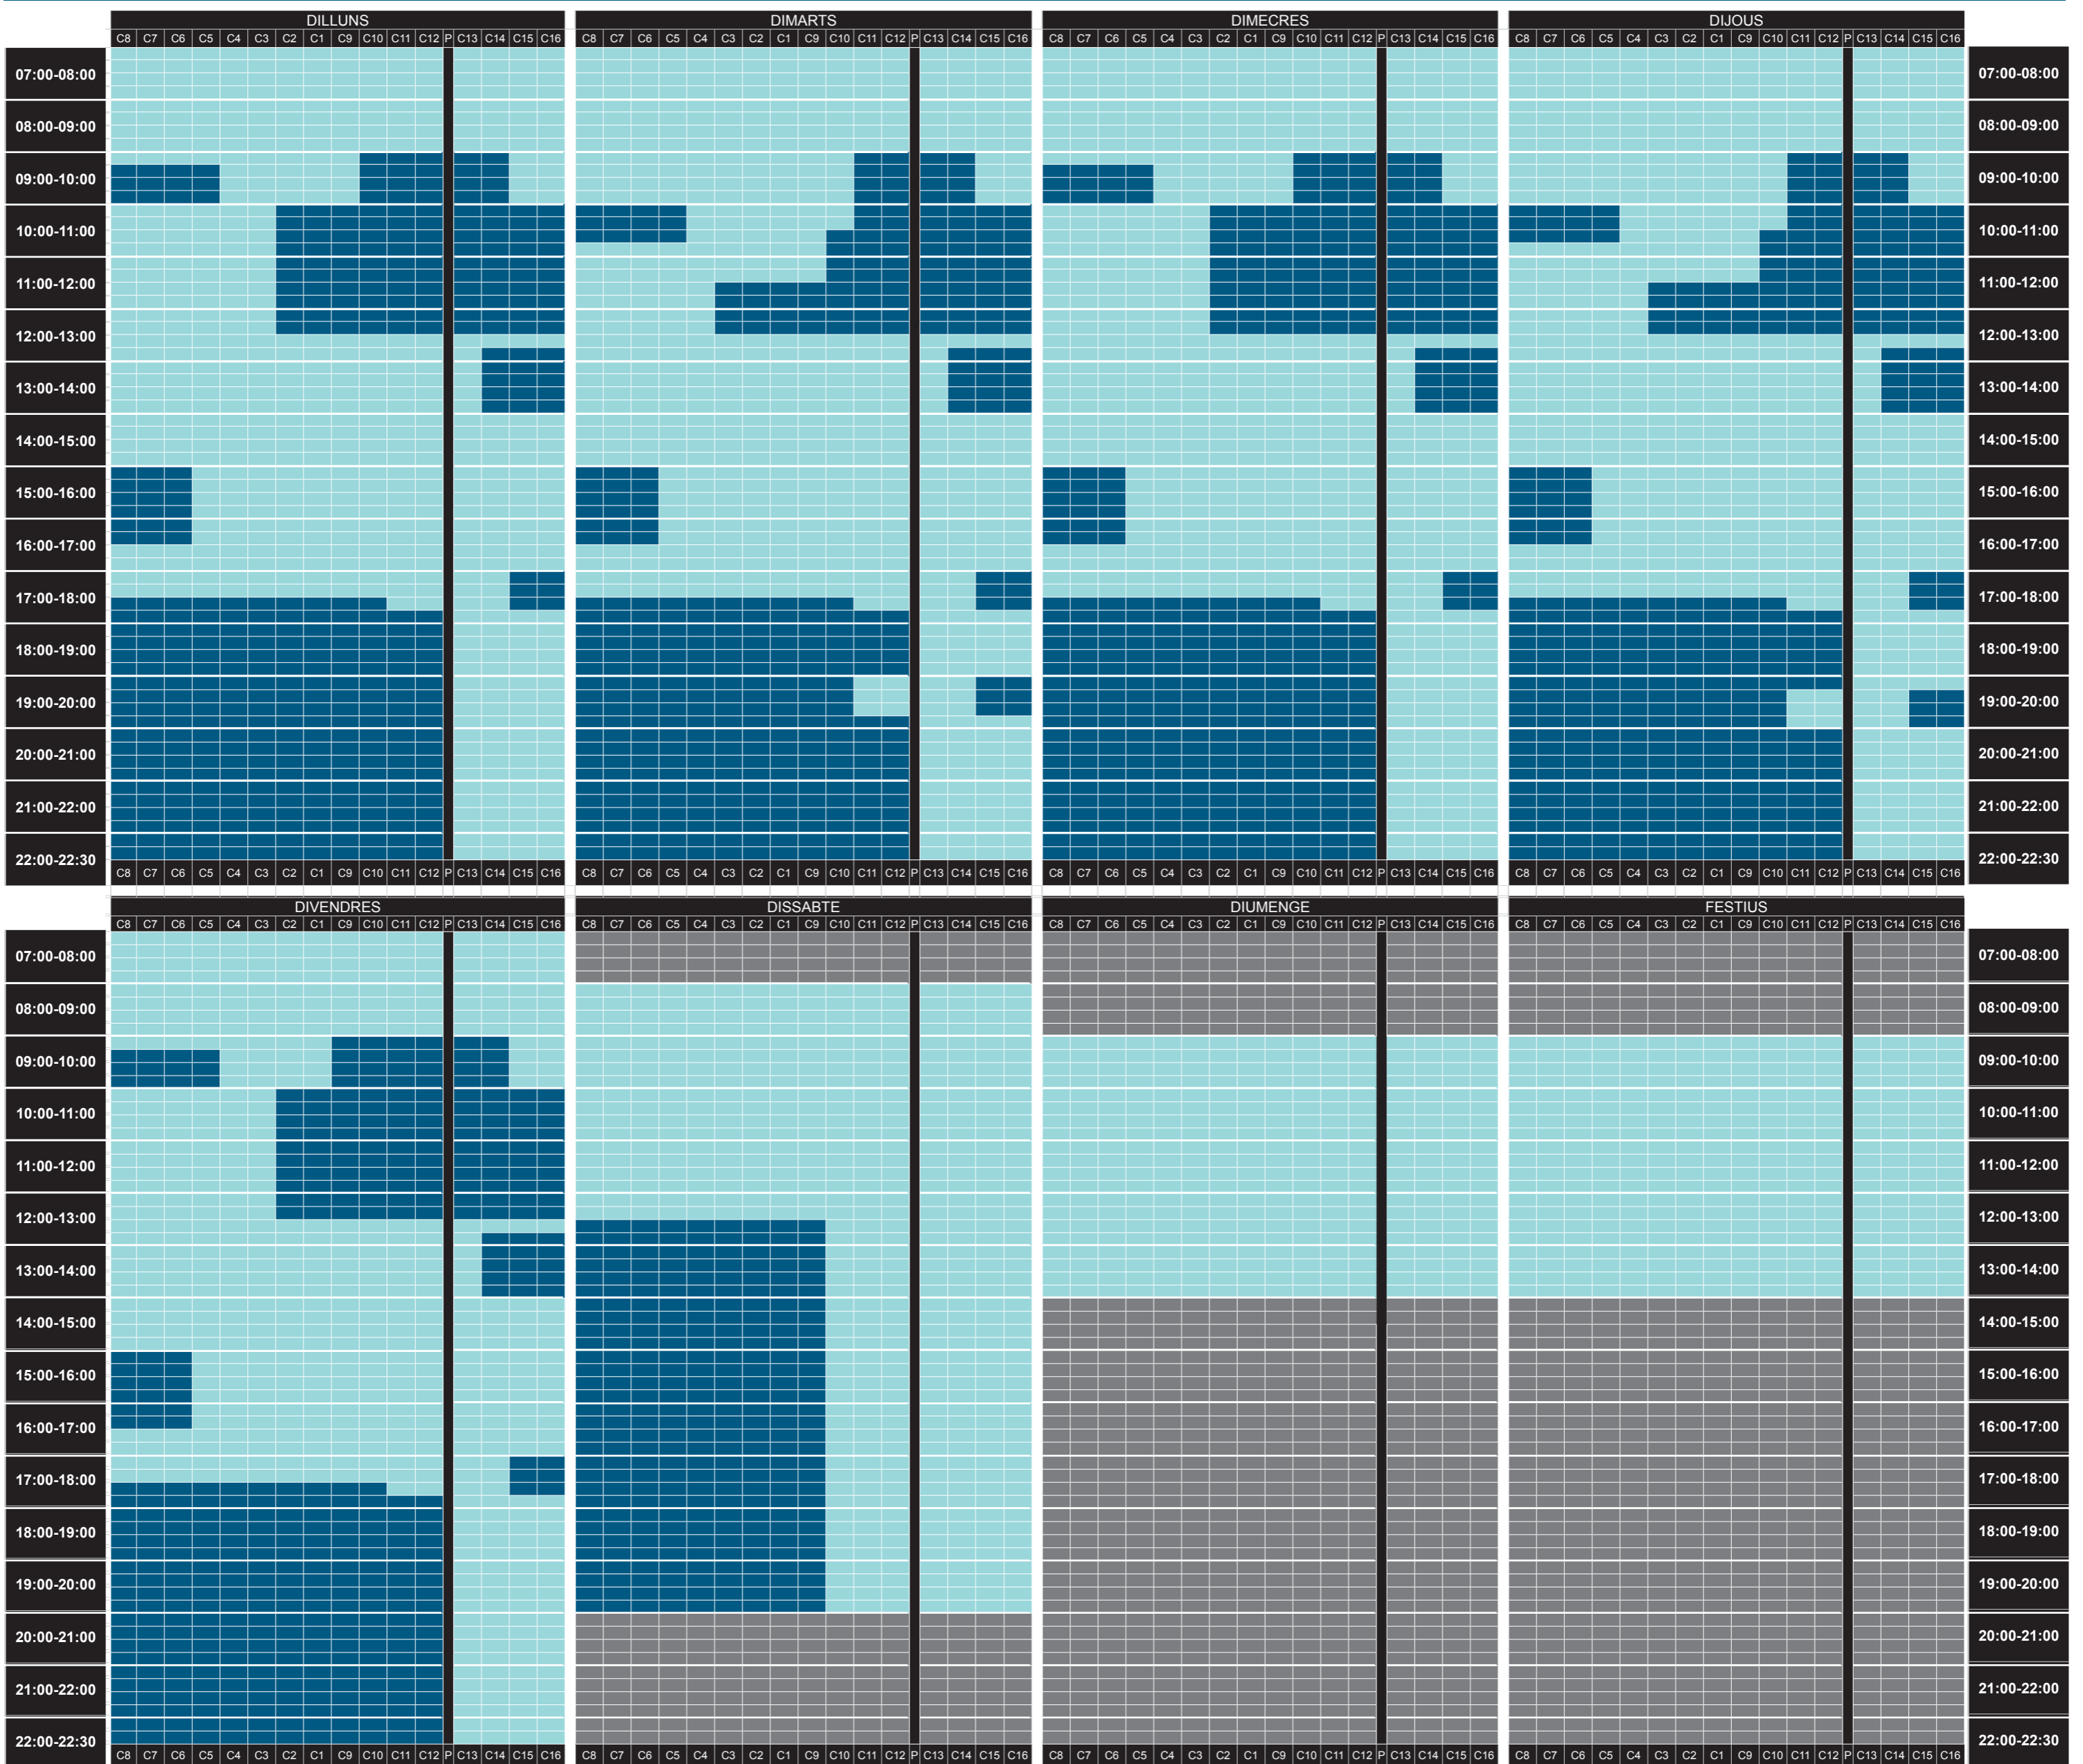

# OCUPACIÓ PISCINES

## Ocupació piscina gran – A partir del 28 de juny

## Ocupació piscina petita – A partir del 28 de juny

**Lliure**

**Ocupat**