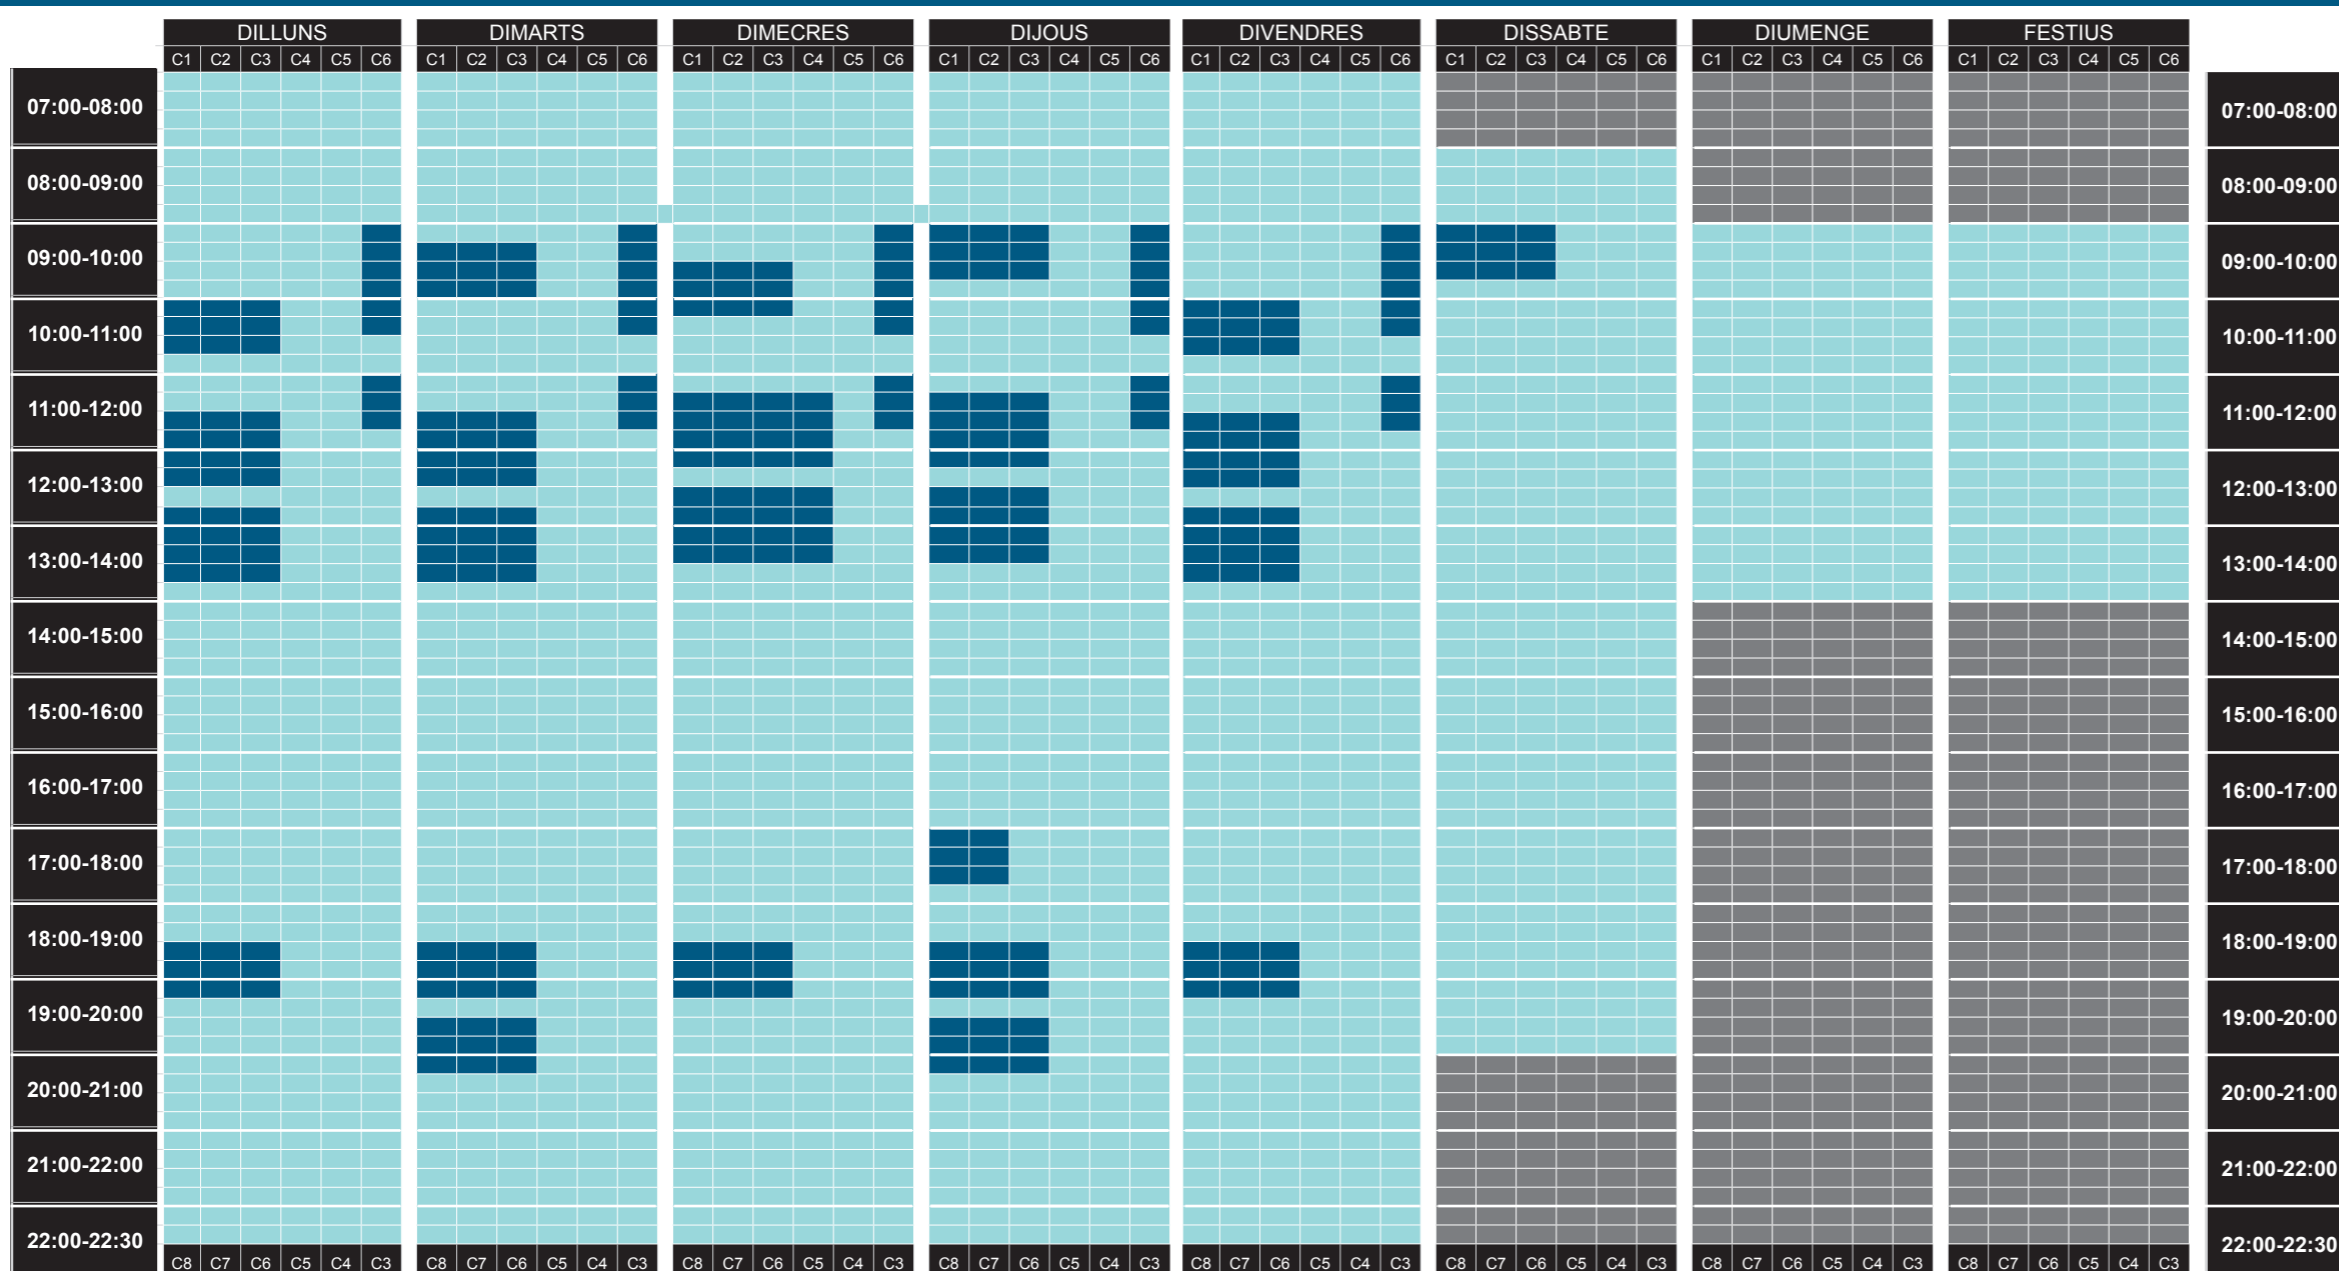

# OCUPACIÓ PISCINES

## Ocupació piscina gran – A partir del 28 de juny

## Ocupació piscina petita – A partir del 28 de juny

**Lliure**

**Ocupat**