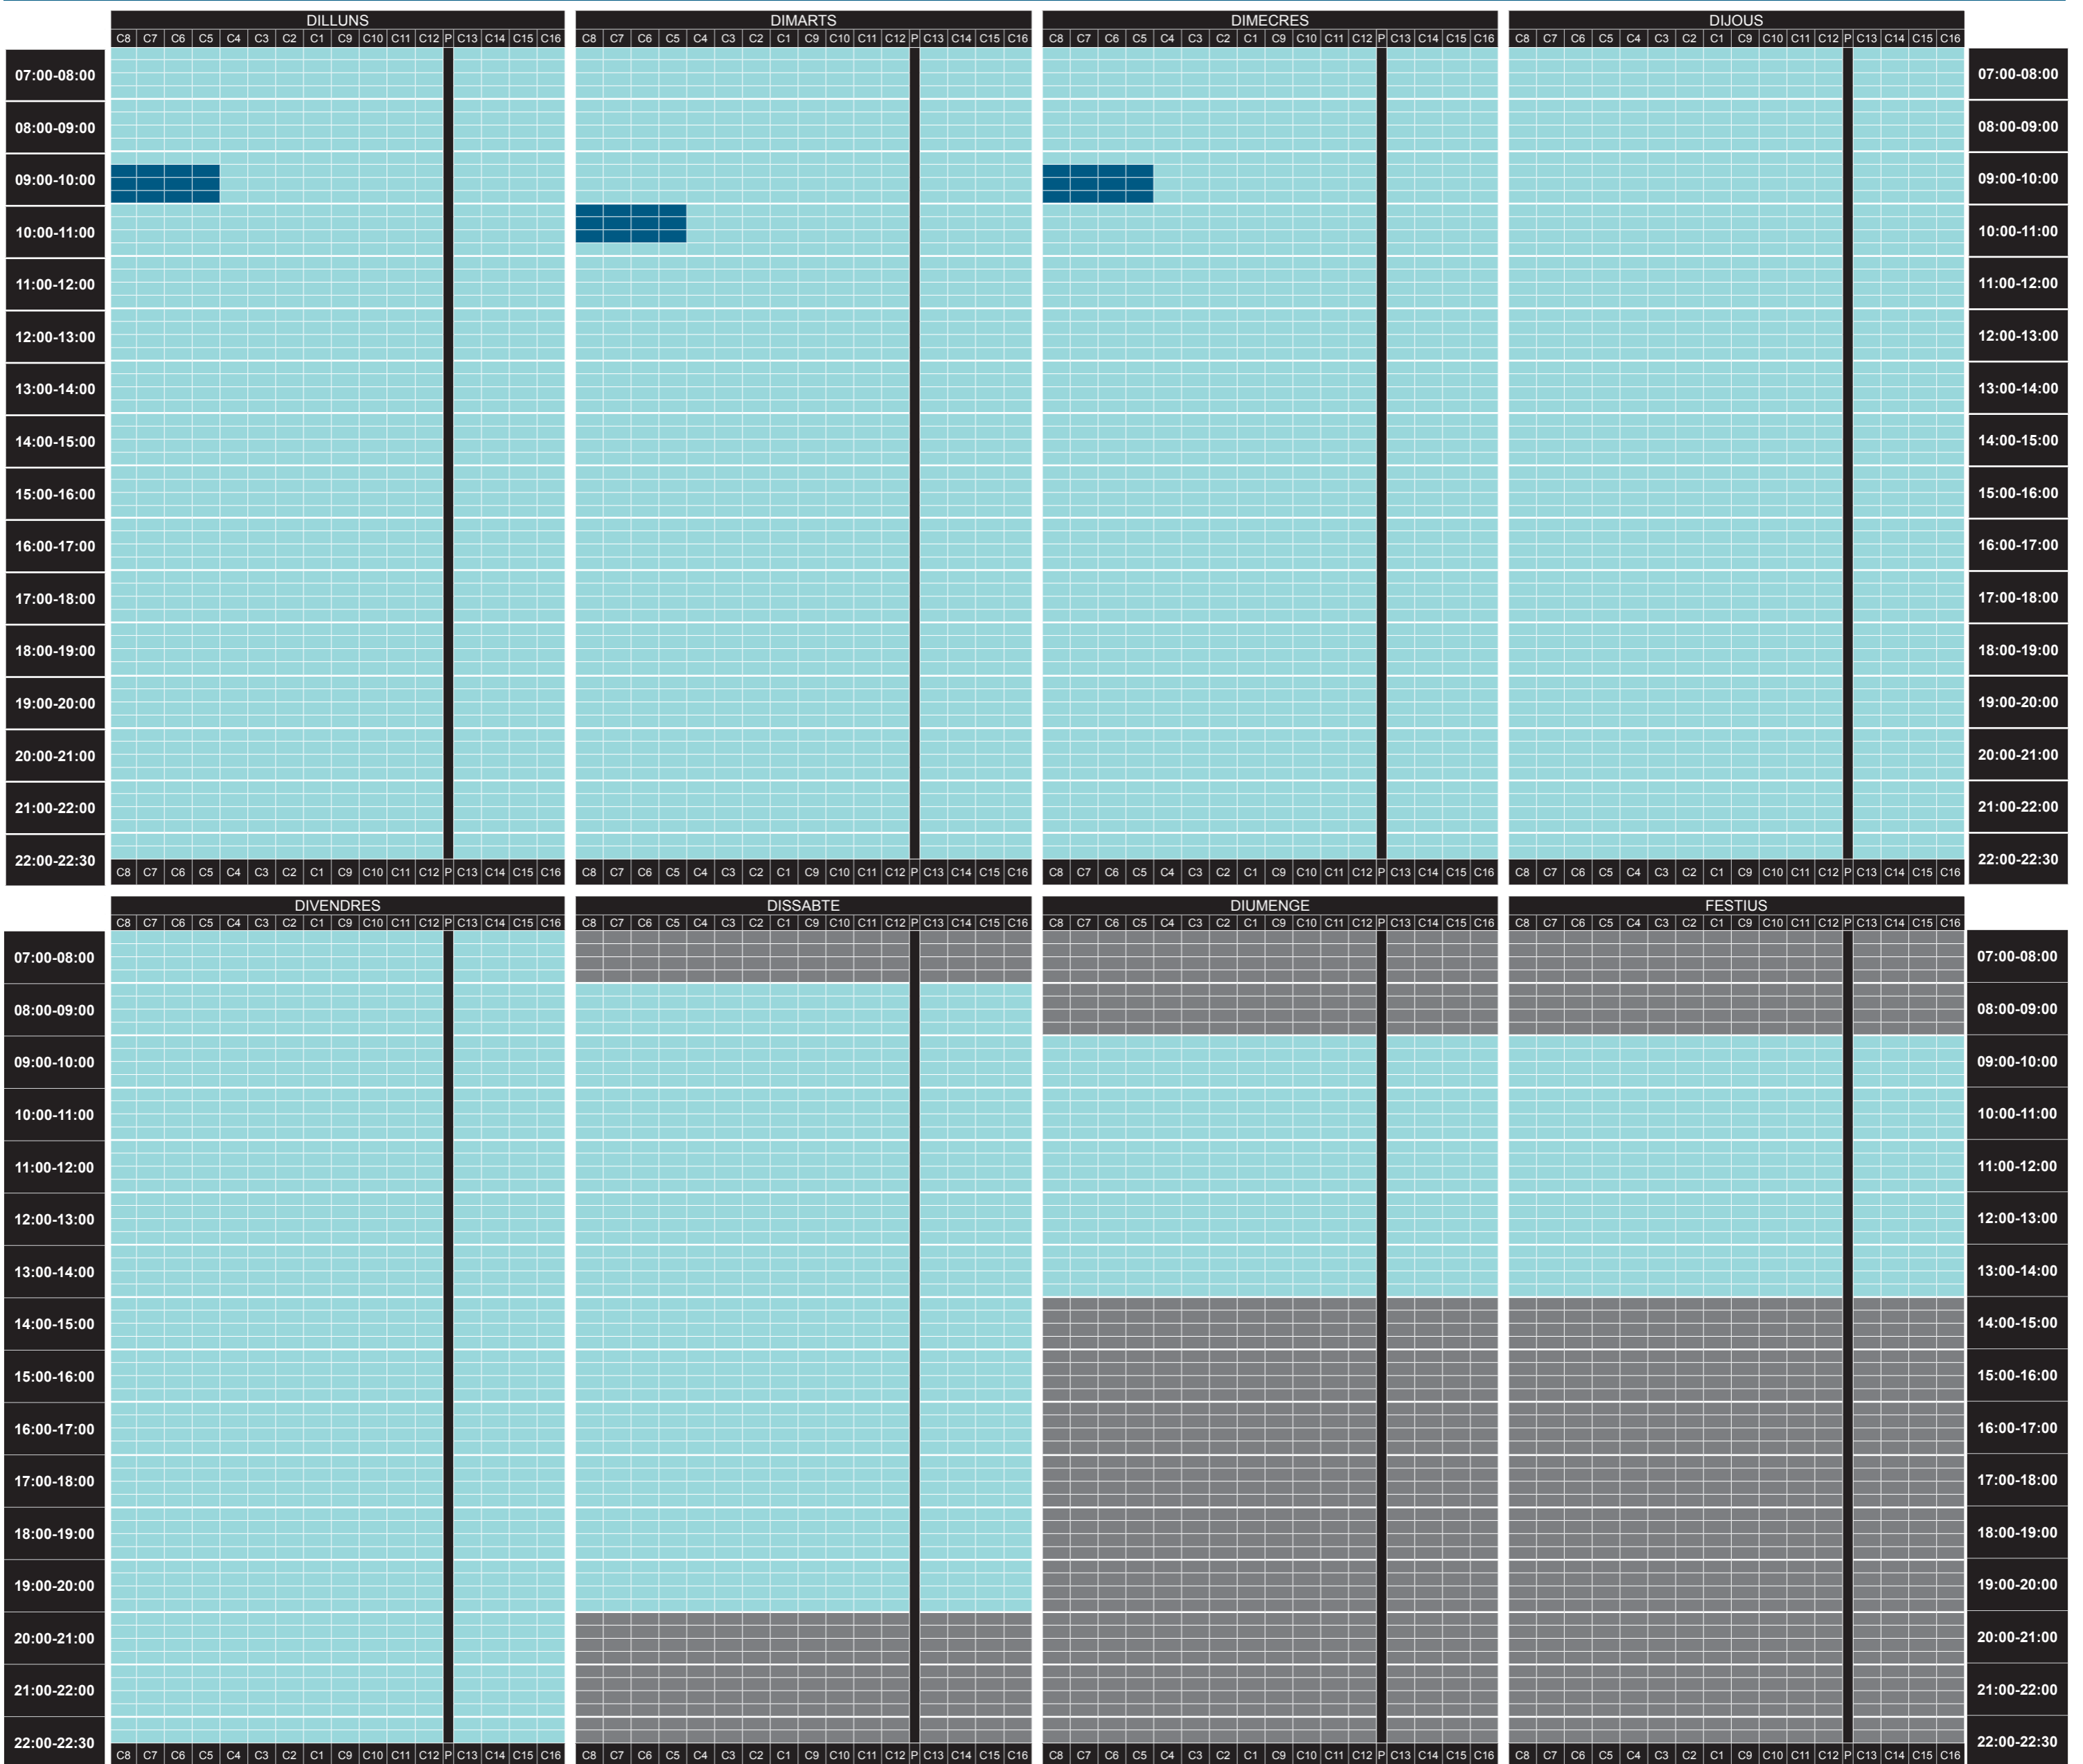

# OCUPACIÓ PISCINES

## Ocupació piscina gran – Del 2 al 29 d'agost

## Ocupació piscina petita – Del 2 al 29 d'agost

**Lliure**

**Ocupat**