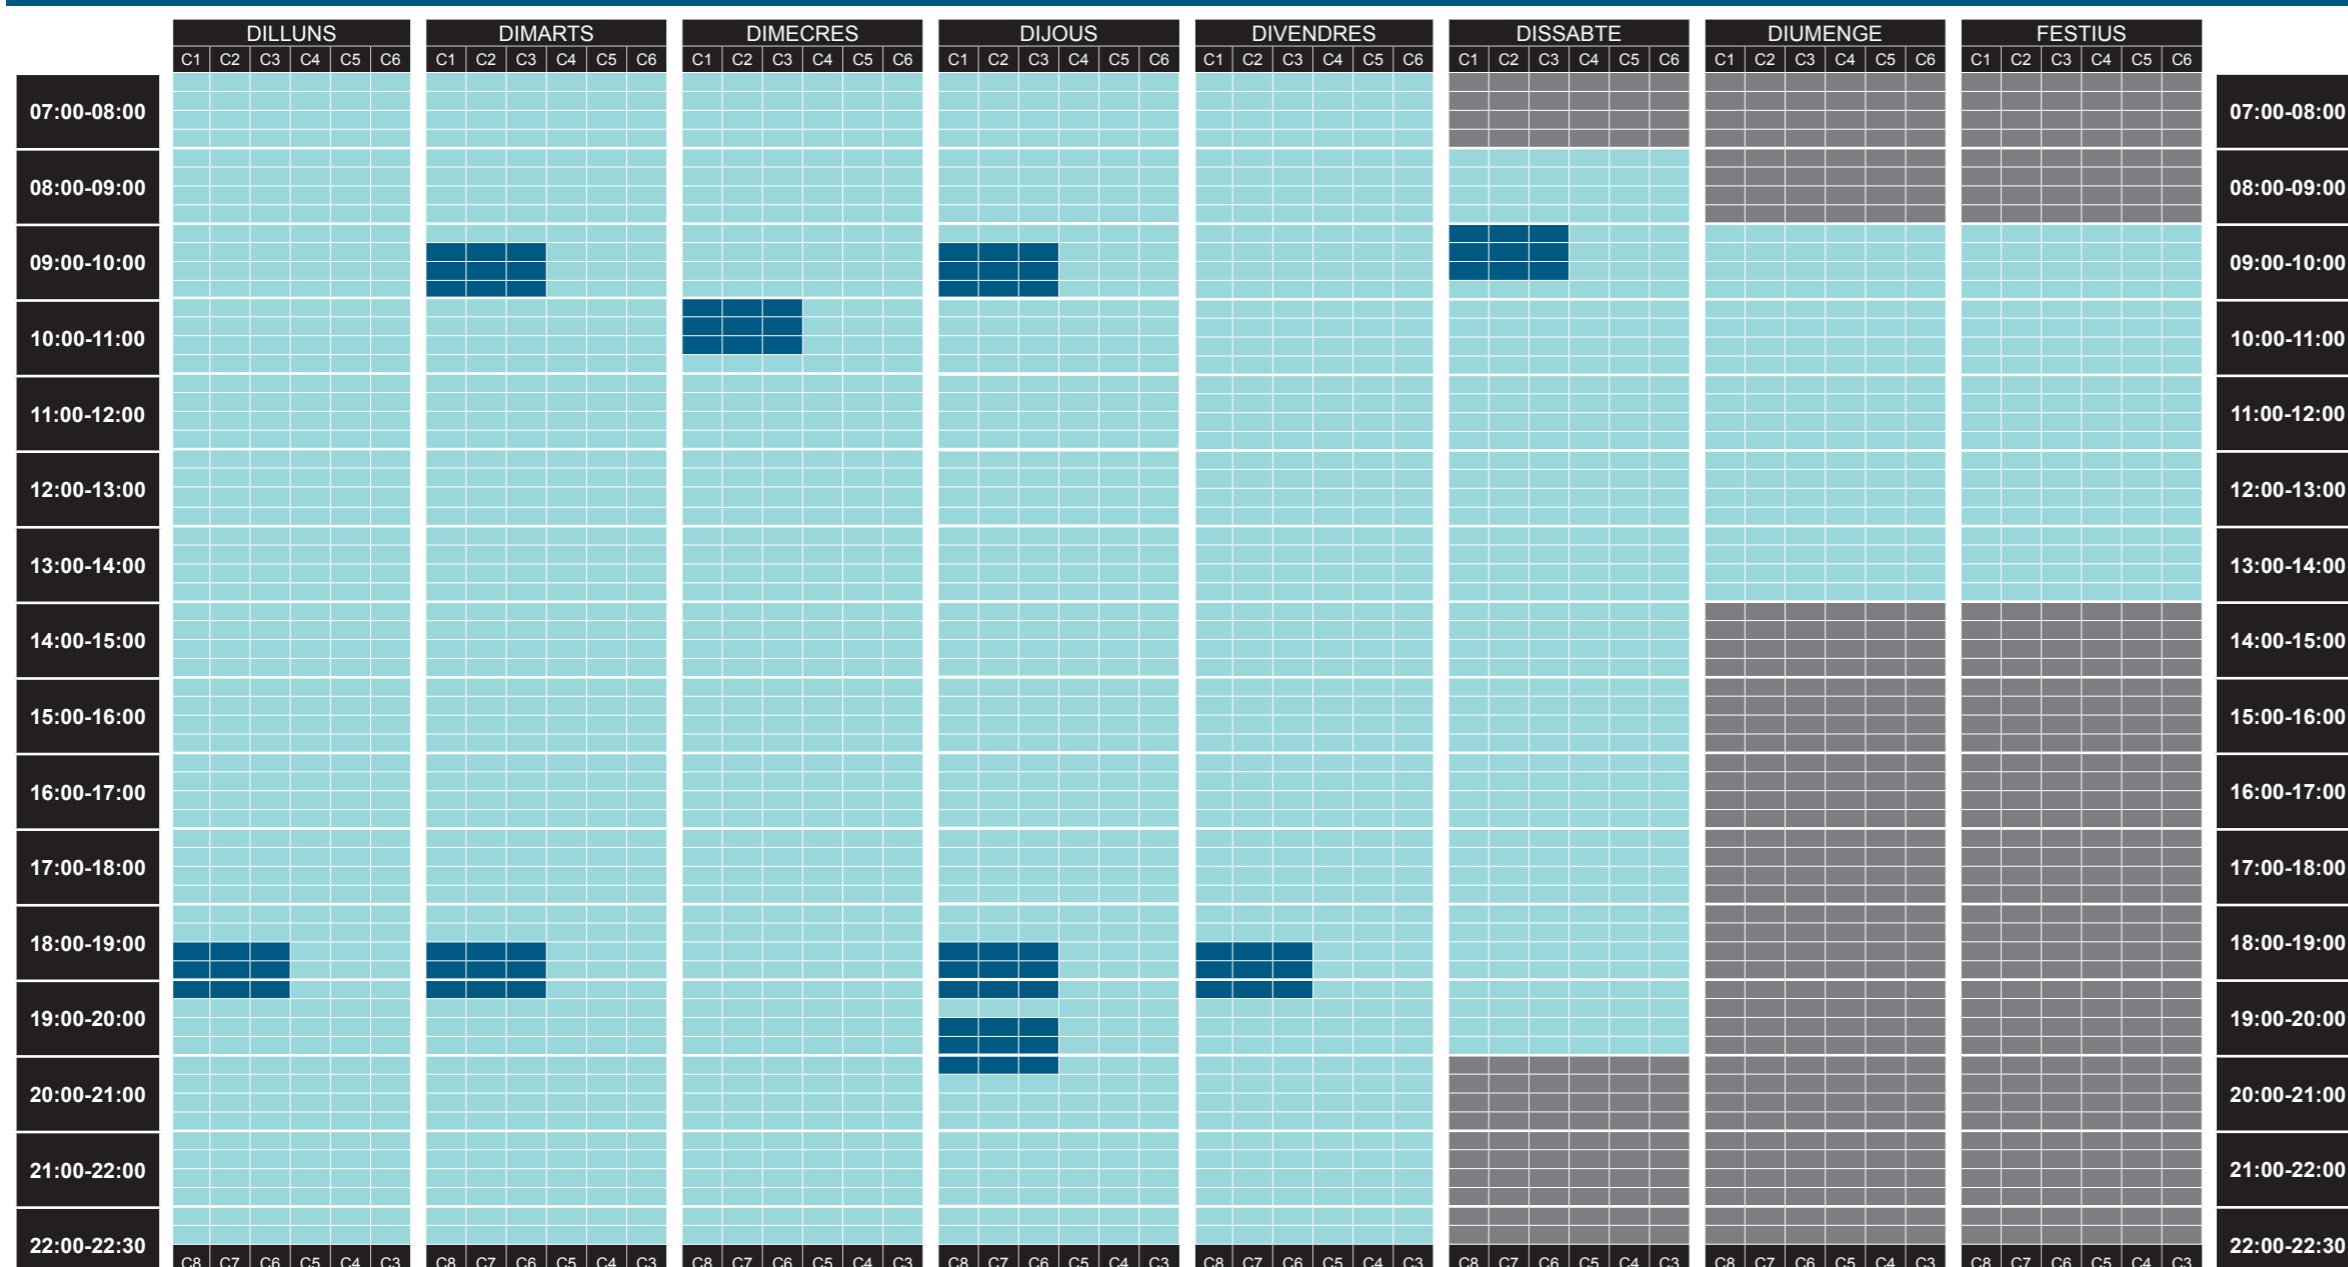

# OCUPACIÓ PISCINES

## Ocupació piscina gran – Del 2 al 29 d'agost

## Ocupació piscina petita – Del 2 al 29 d'agost

**Lliure**

**Ocupat**