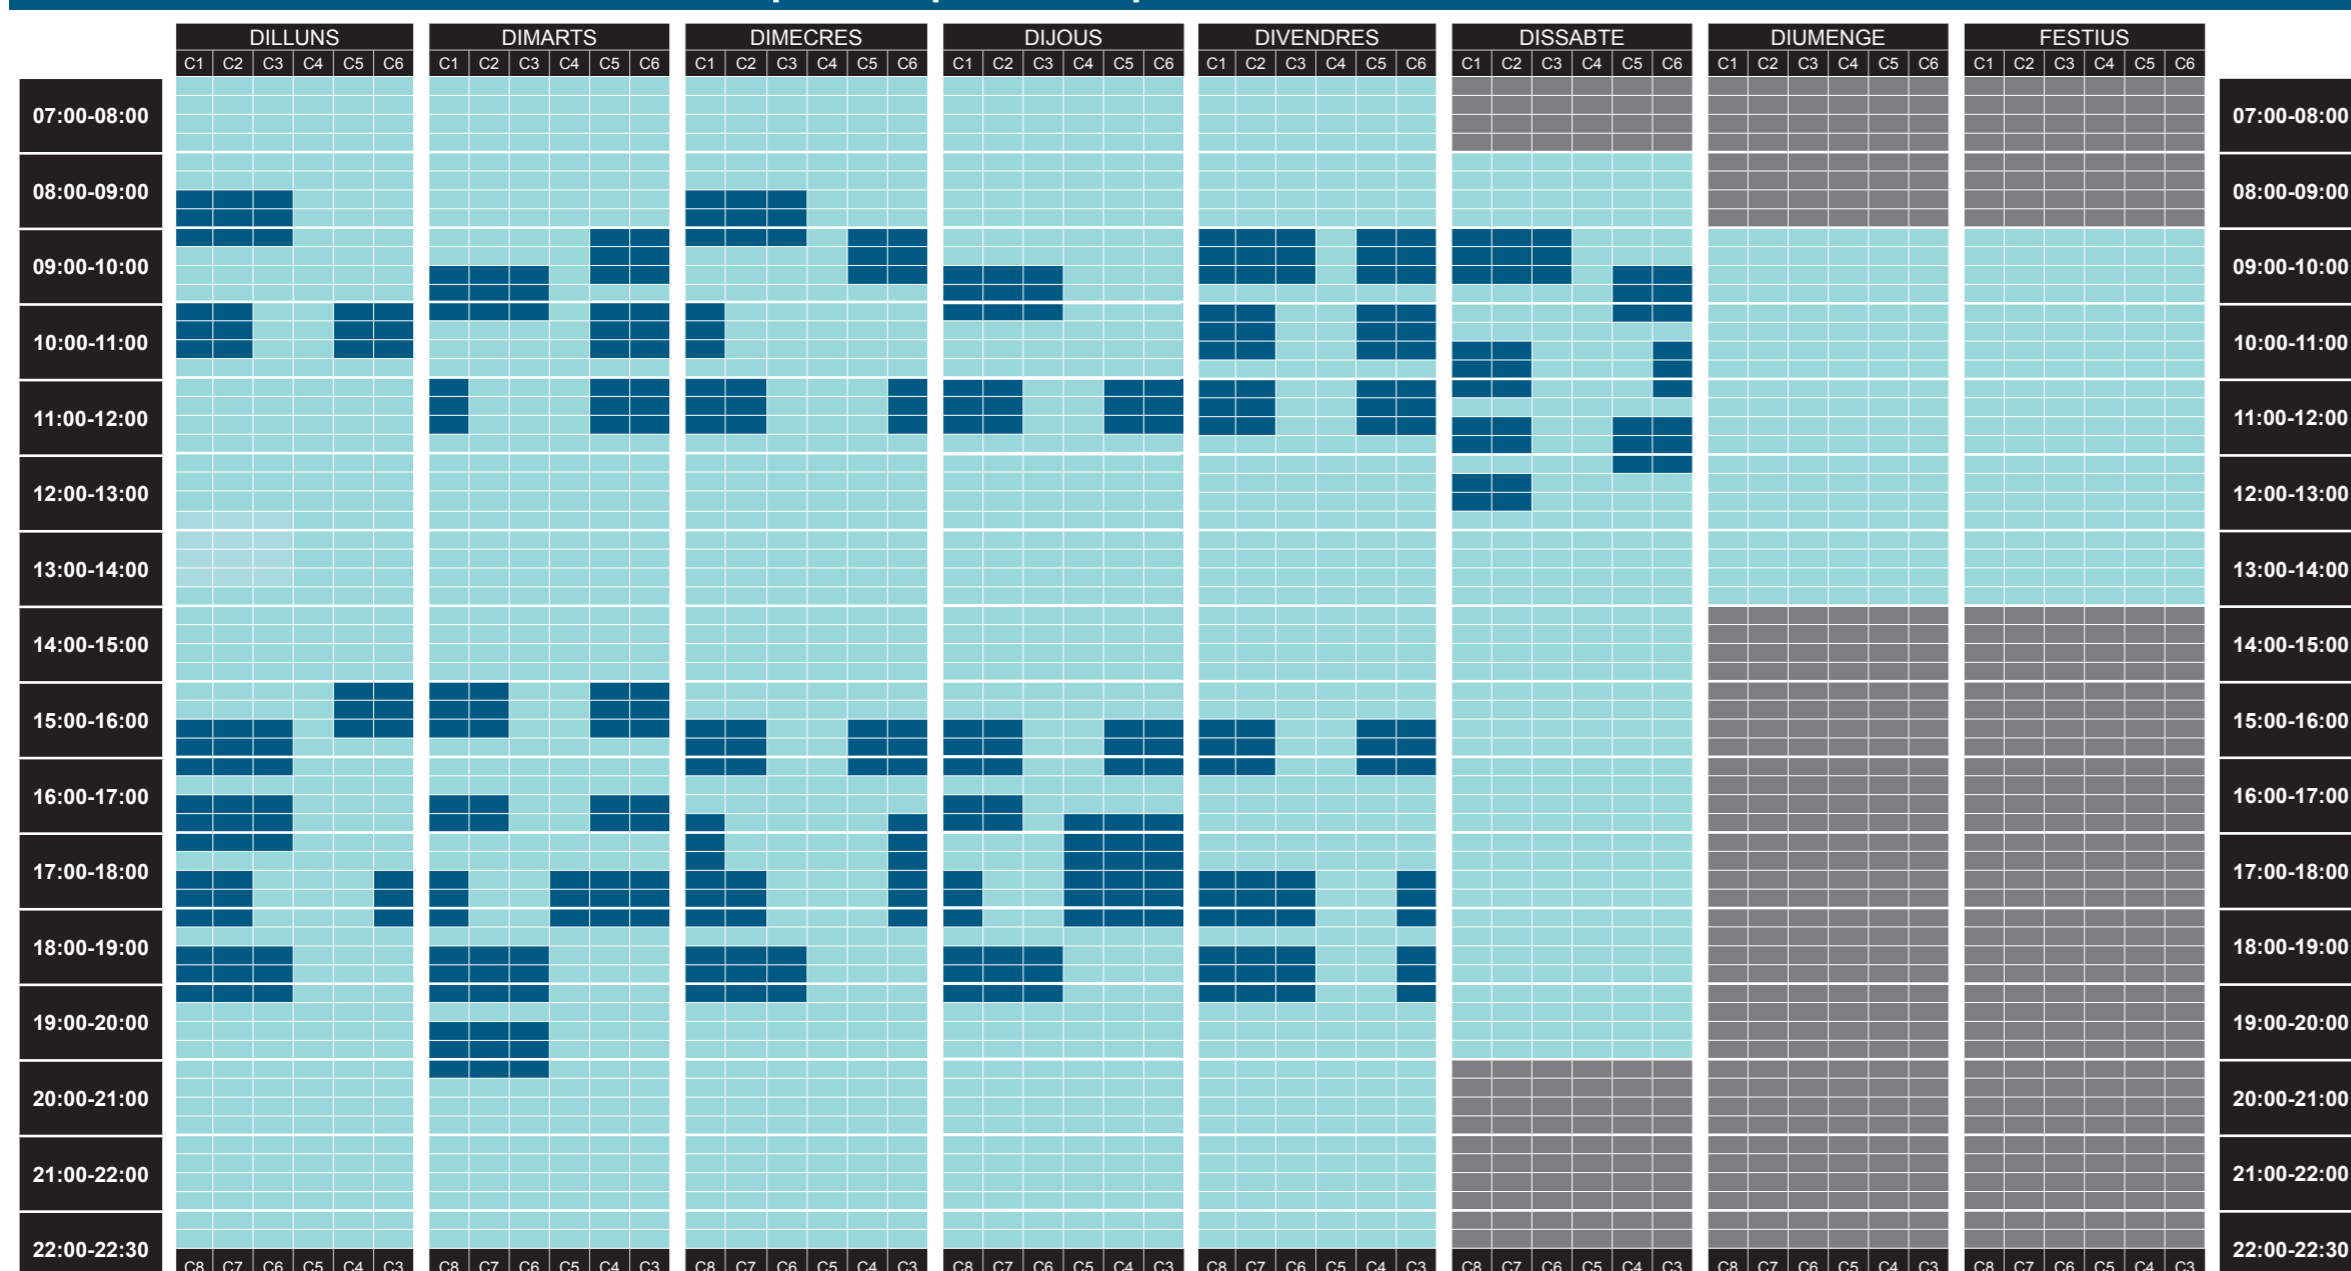

OCUPACIÓ PISCINES

Ocupació piscina gran - Curs 2021-2022

Ocupació piscina petita Curs 2021-2022

Lliure

Ocupat