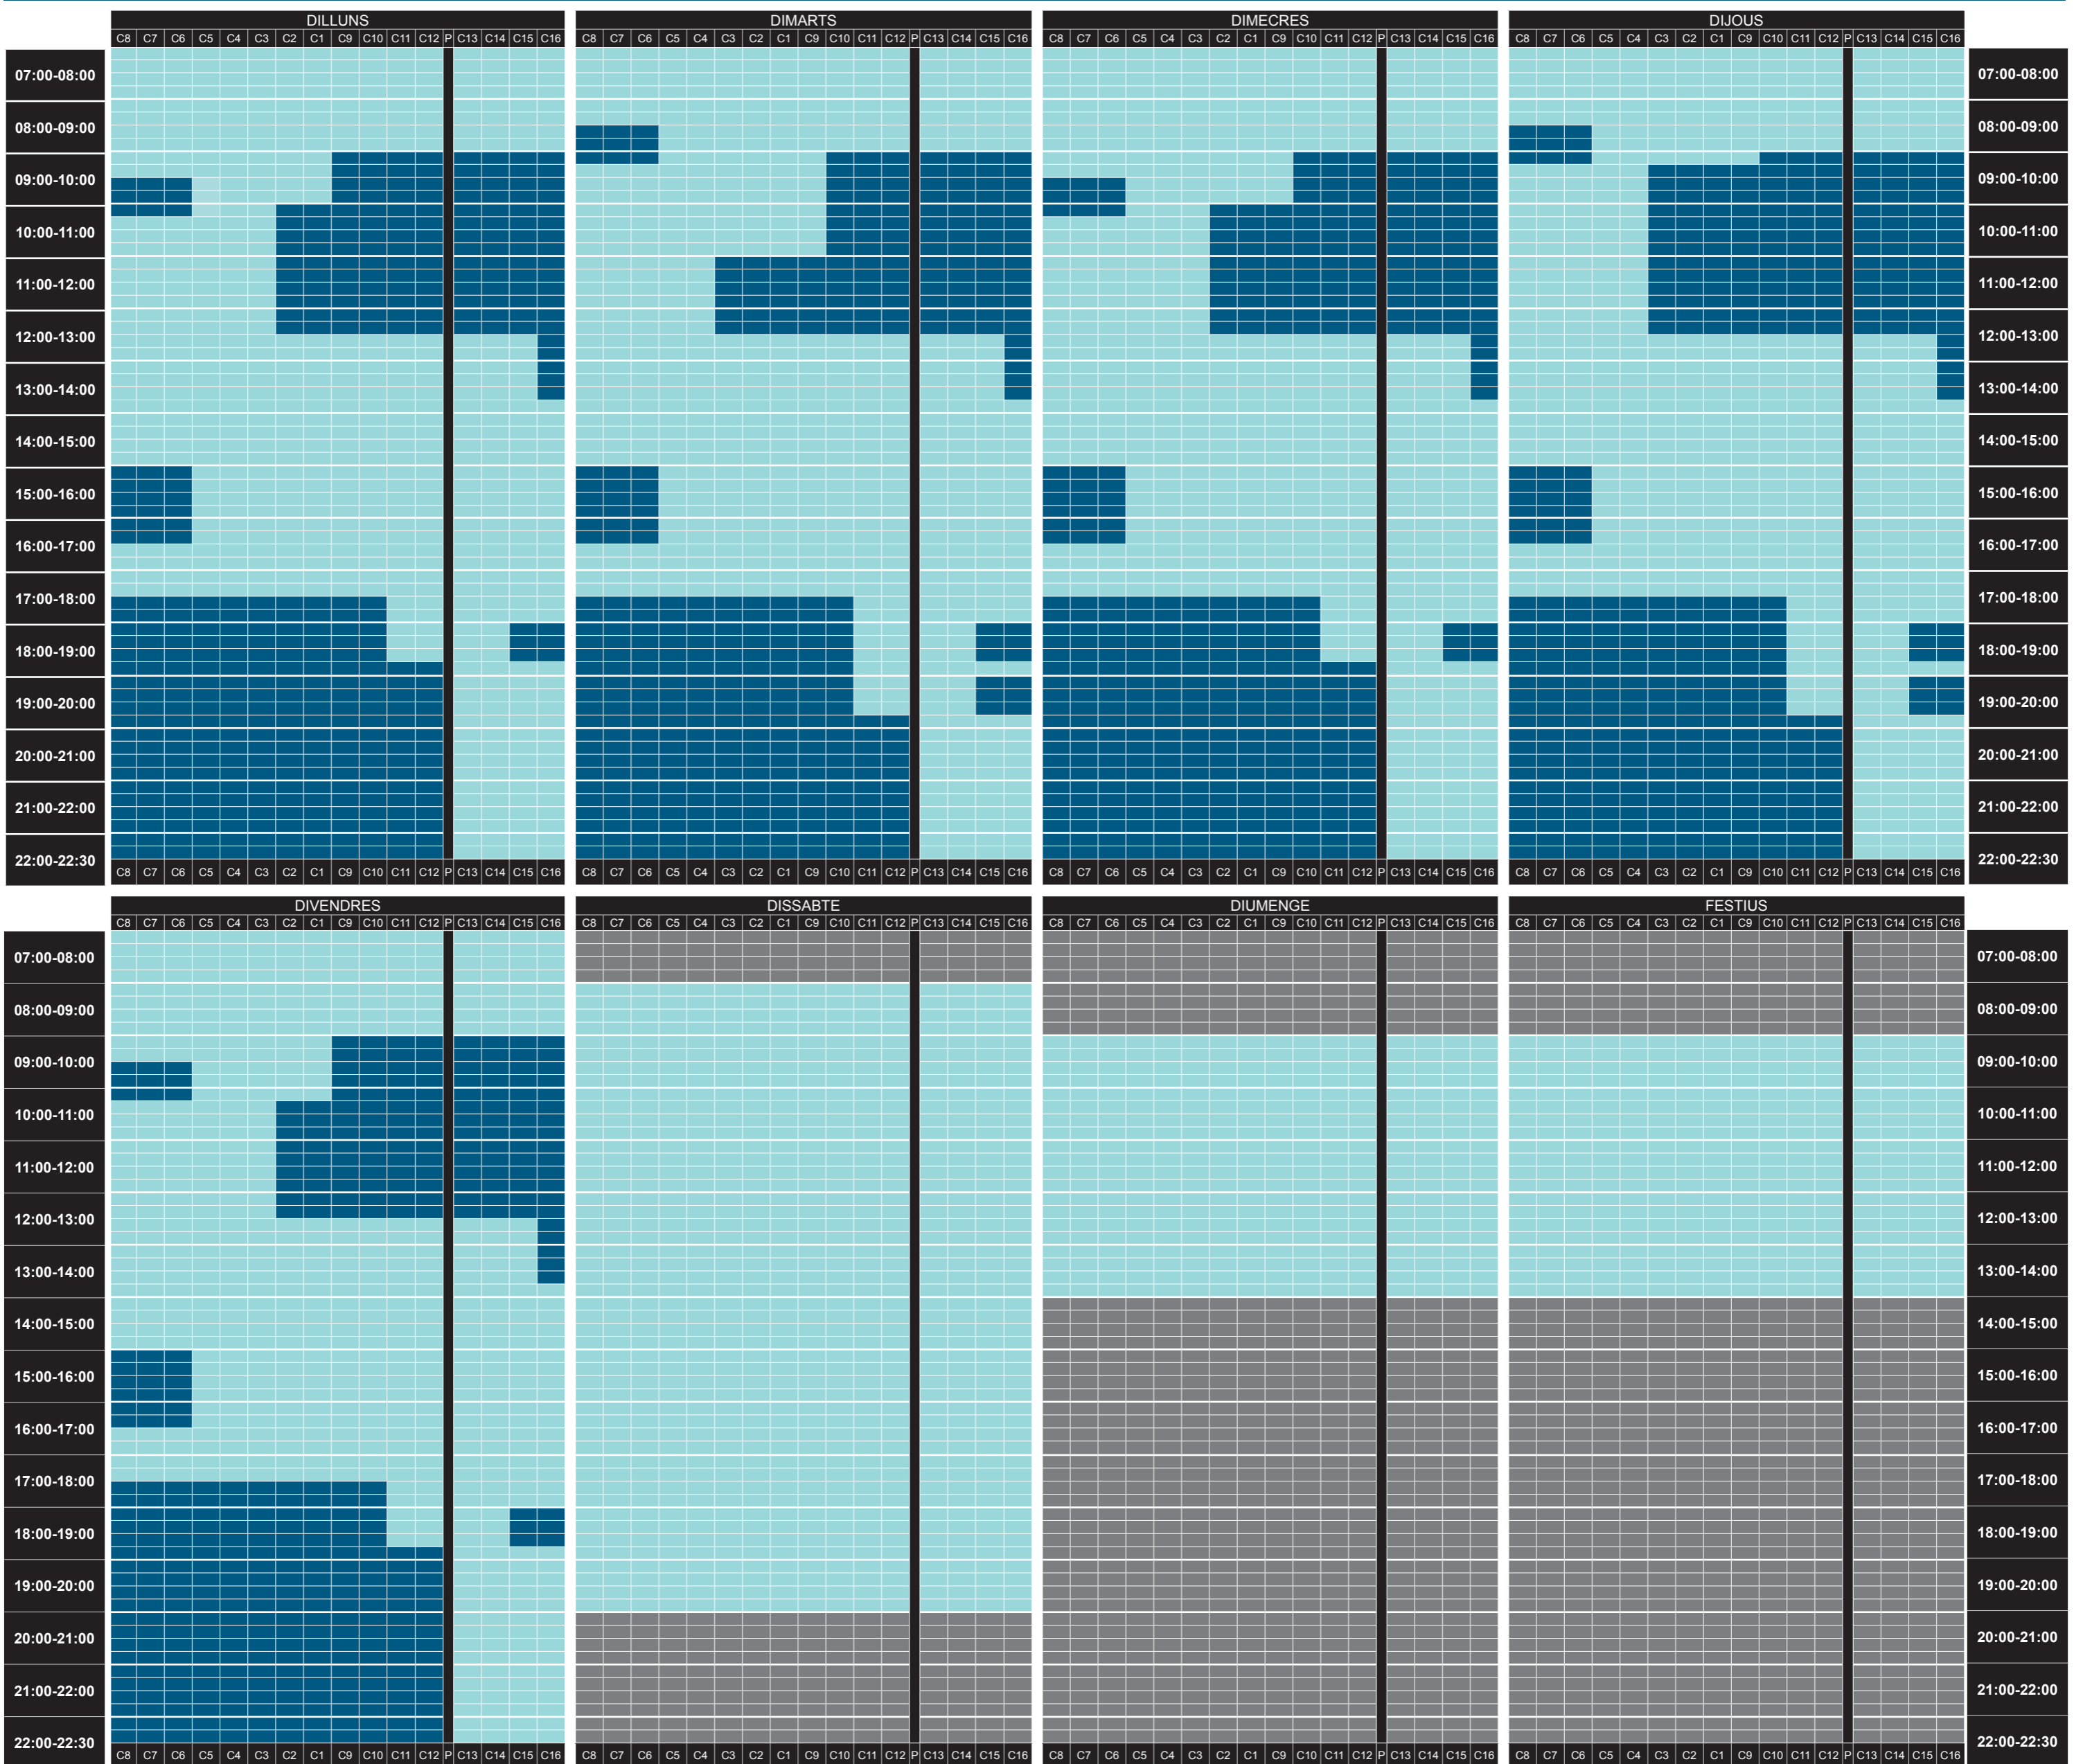

OCUPACIÓ PISCINES

Ocupació piscina gran – A partir del 27 de juny

Ocupació piscina petita – A partir del 27 de juny